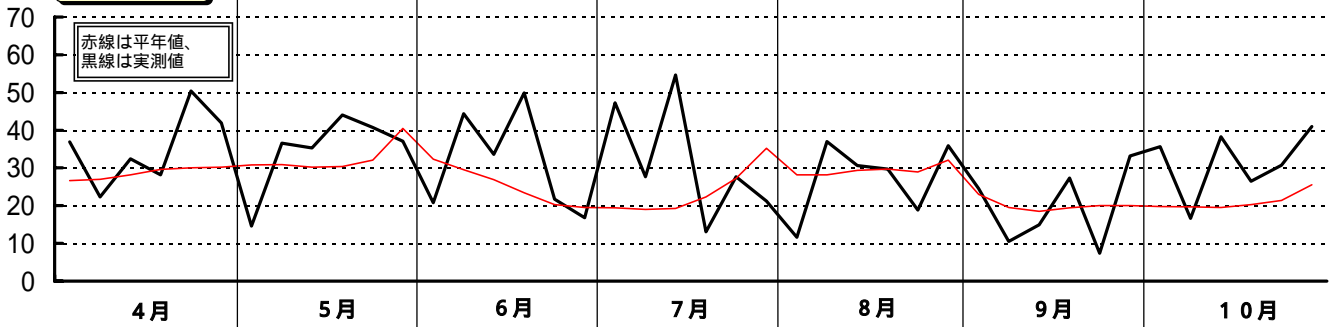

昭和57年(1982)半旬別気象図(山形アメダス)

山形県立農業試験場

気温()

日照時間 (h)

降水量 (mm)

平均気温の
平年偏差