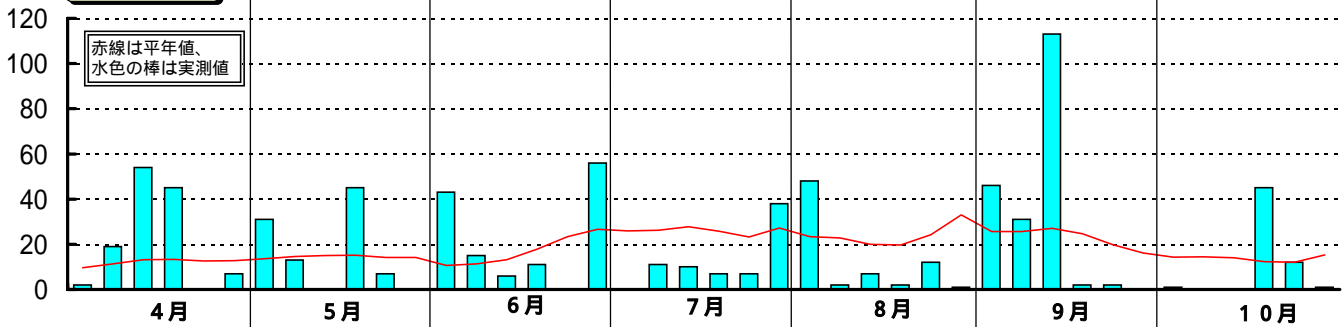

昭和57年(1982)半旬別気象図(山形アメダス)

山形県立農業試験場

気温()

日照時間 (h)

降水量 (mm)

平均気温の
平年偏差