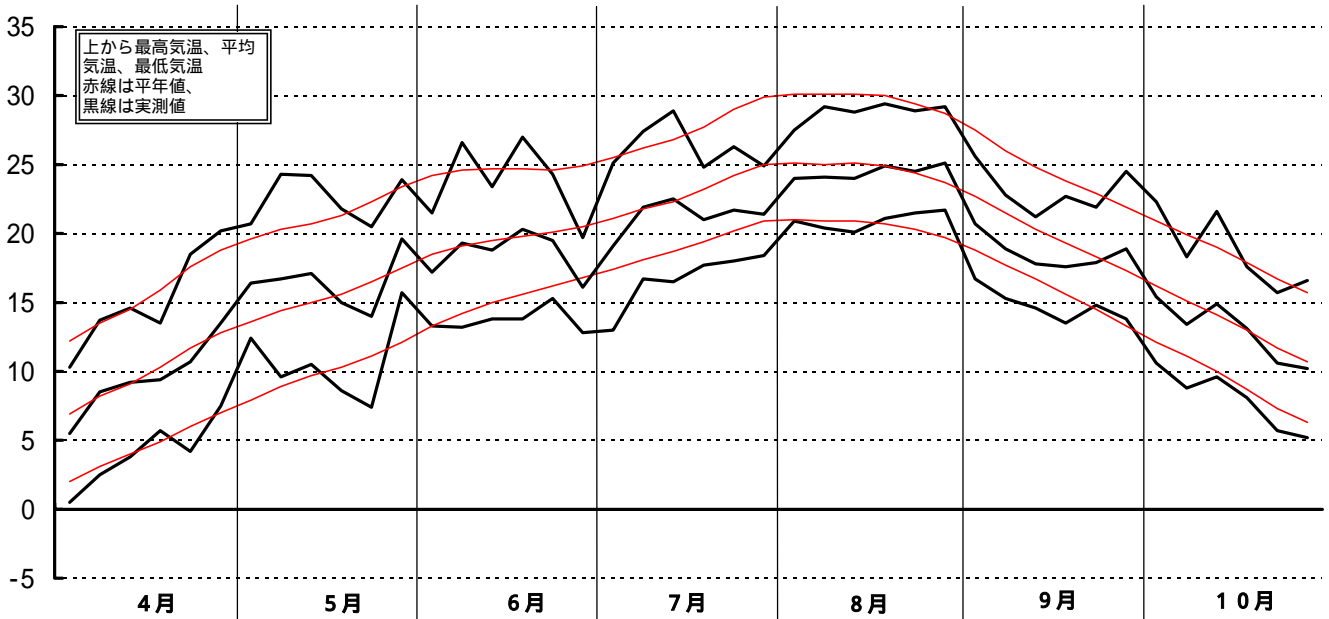

昭和57年(1982)半旬別気象図(山形アメダス)

山形県立農業試験場

気温()

日照時間 (h)

降水量 (mm)

平均気温の
平年偏差