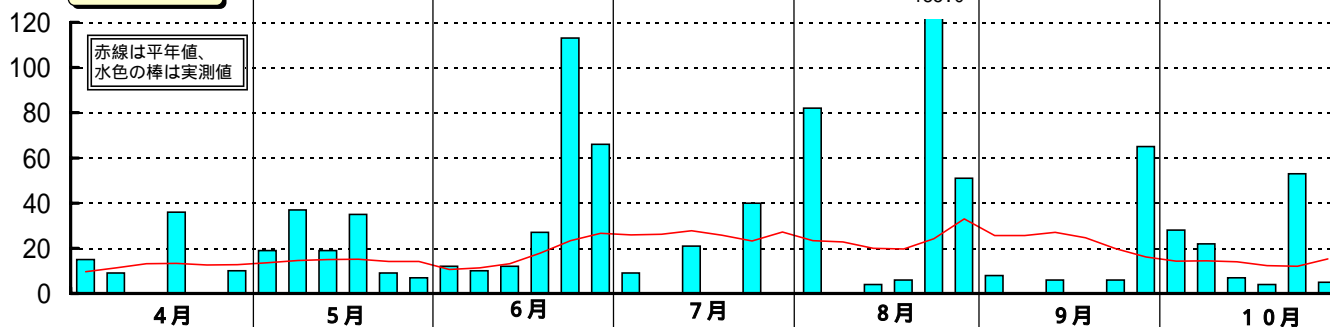

昭和56年(1981)半旬別気象図(山形アメダス)

山形県立農業試験場

気温()

日照時間 (h)

降水量 (mm)

平均気温の
平年偏差