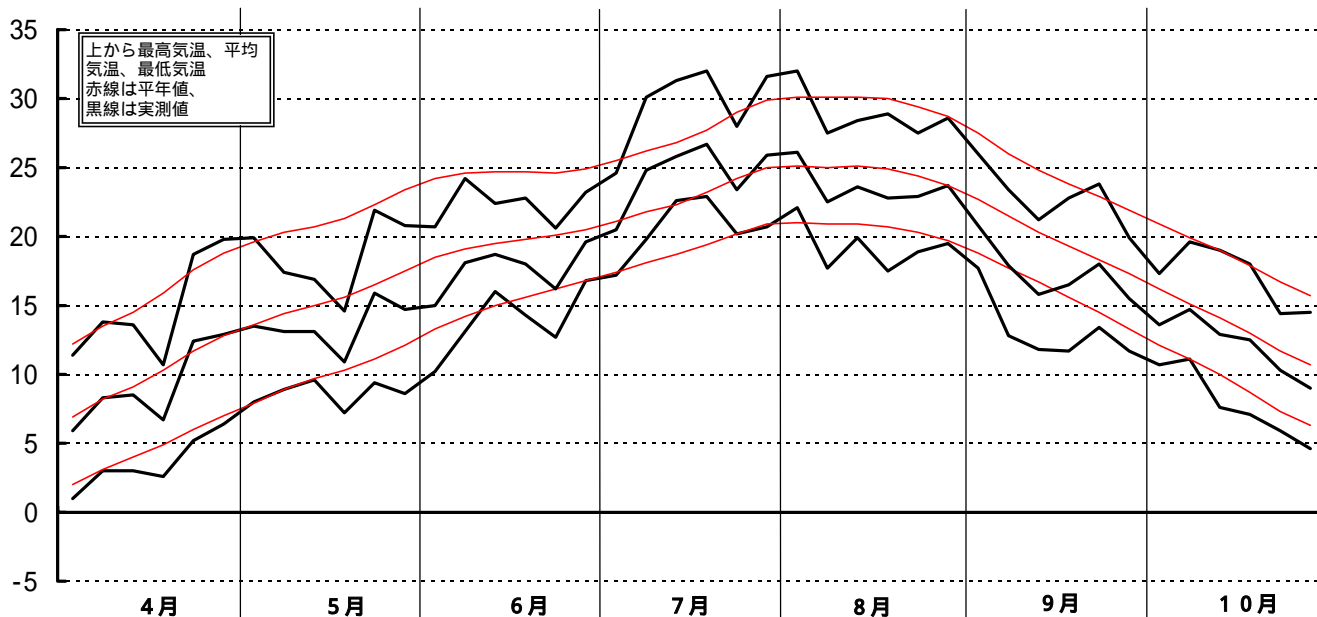

昭和56年(1981)半旬別気象図(山形アメダス)

山形県立農業試験場

気温()

日照時間 (h)

降水量 (mm)

平均気温の
平年偏差