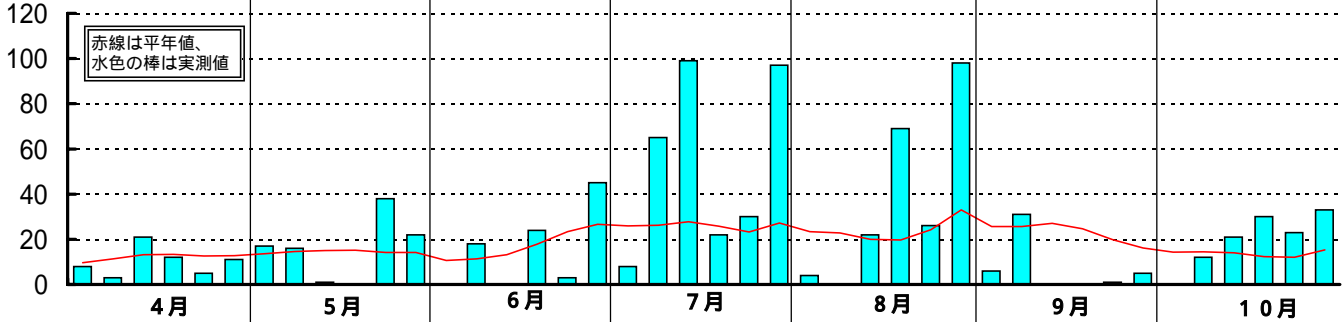

# 昭和55年(1980)半旬別気象図(山形アメダス)

山形県立農業試験場

気温( )

日照時間 (h)

降水量 (mm)

平均気温の  
平年偏差