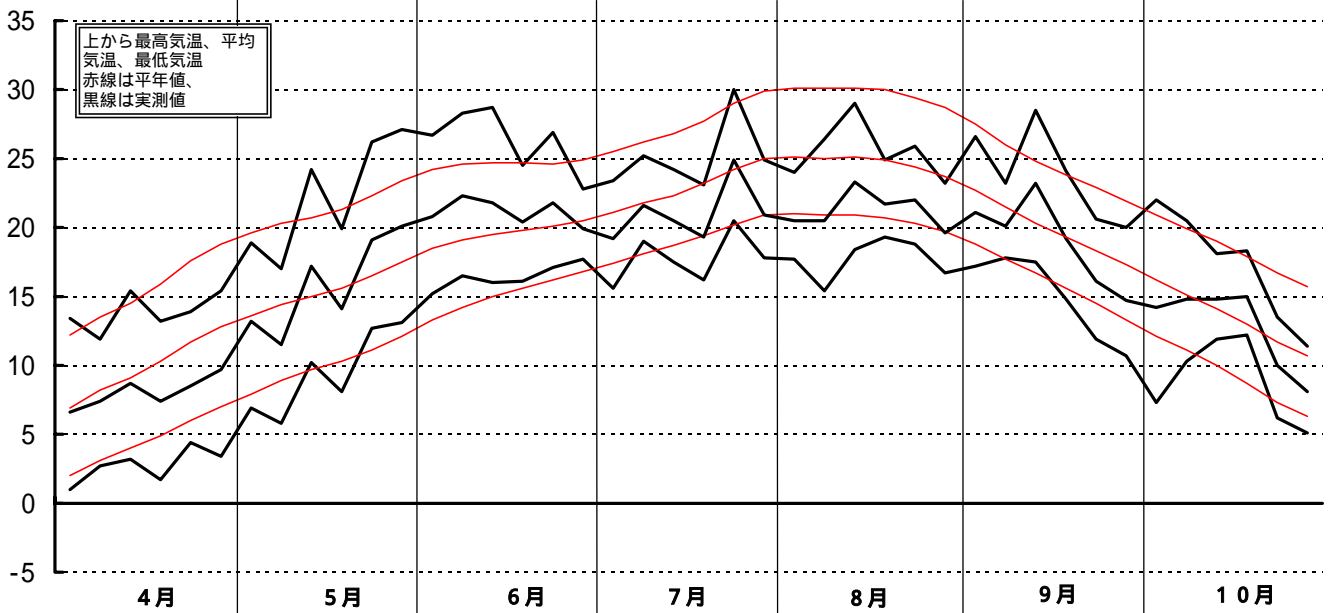

# 昭和55年(1980)半旬別気象図(山形アメダス)

山形県立農業試験場

気温( )

日照時間 (h)

降水量 (mm)

平均気温の  
平年偏差