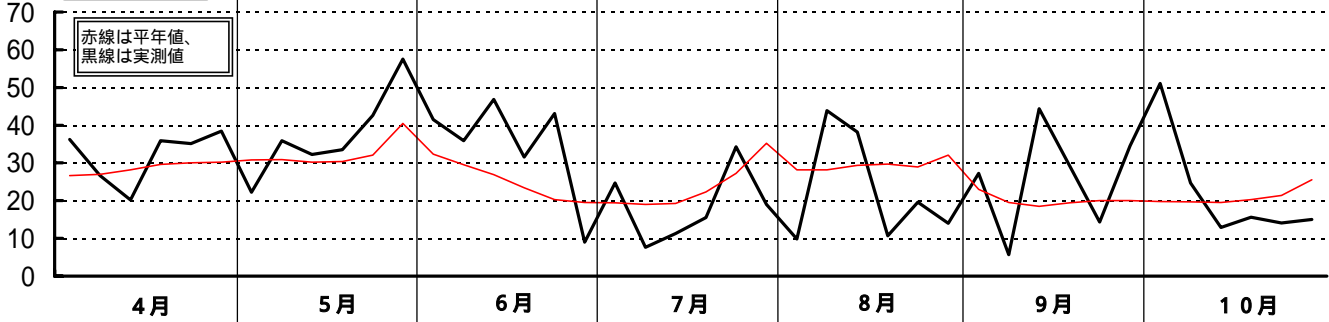

# 昭和55年(1980)半旬別気象図(山形アメダス)

山形県立農業試験場

気温( )

日照時間 (h)

降水量 (mm)

平均気温の  
平年偏差