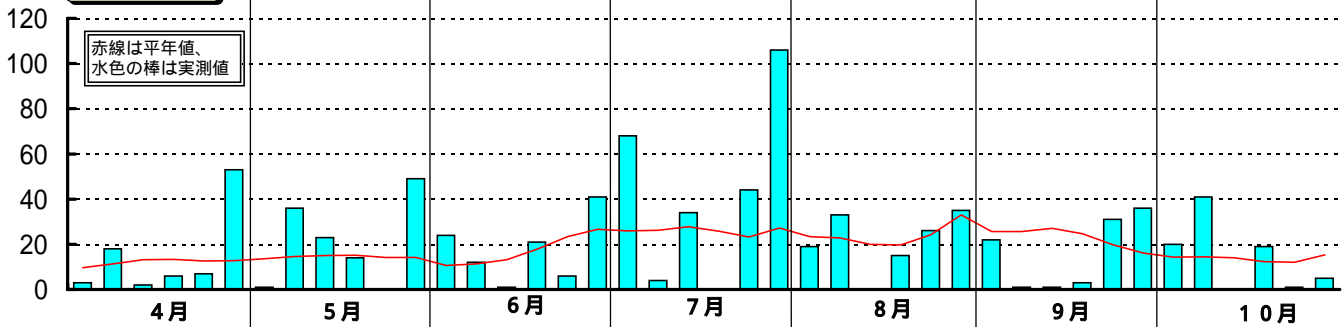

昭和54年(1979)半旬別気象図(山形アメダス)

山形県立農業試験場

気温()

日照時間(h)

降水量(mm)

平均気温の
平年偏差