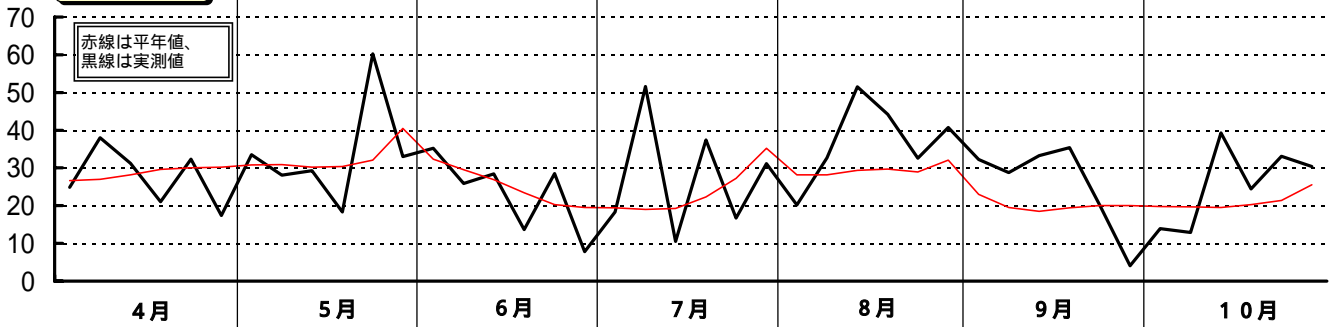

昭和54年(1979)半旬別気象図(山形アメダス)

山形県立農業試験場

気温()

日照時間(h)

降水量(mm)

平均気温の
平年偏差