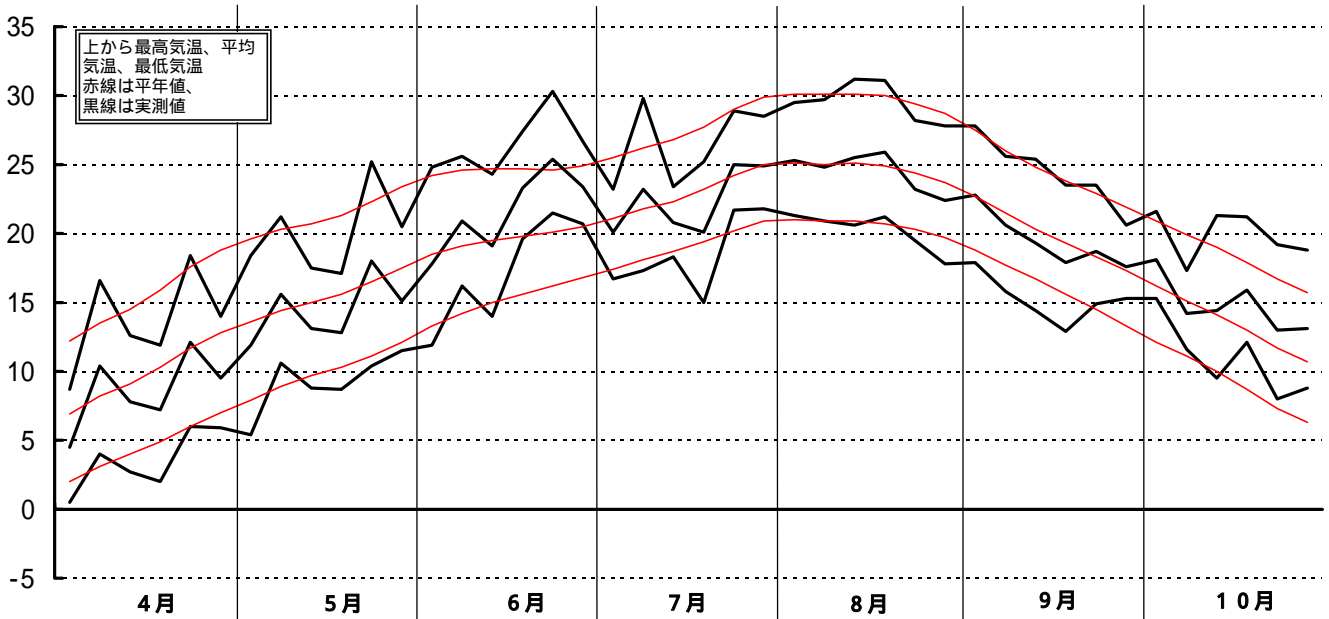

昭和54年(1979)半旬別気象図(山形アメダス)

山形県立農業試験場

気温()

日照時間(h)

降水量(mm)

平均気温の
平年偏差