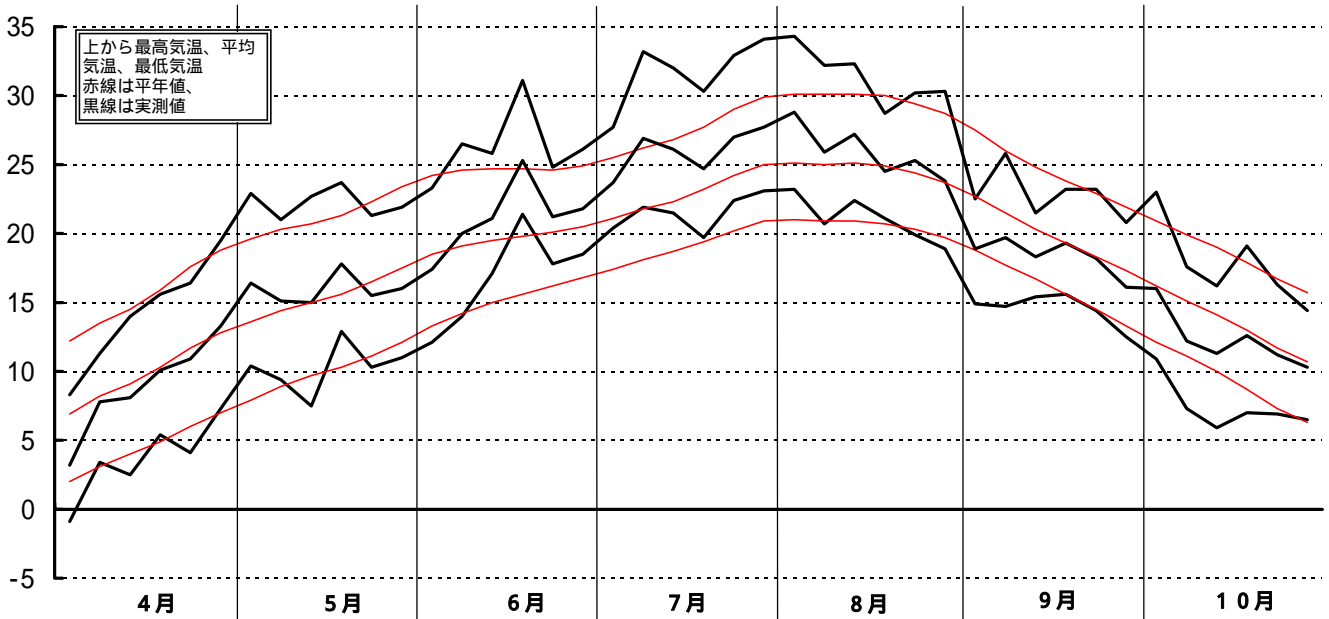

昭和53年(1978)半旬別気象図(山形アメダス)

山形県立農業試験場

気温()

日照時間 (h)

降水量 (mm)

平均気温の
平年偏差