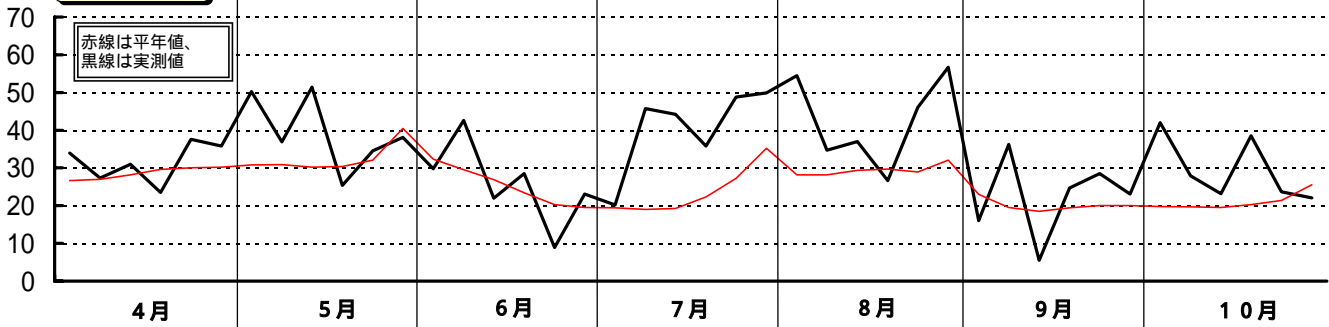

昭和53年(1978)半旬別気象図(山形アメダス)

山形県立農業試験場

気温()

日照時間 (h)

降水量 (mm)

平均気温の
平年偏差