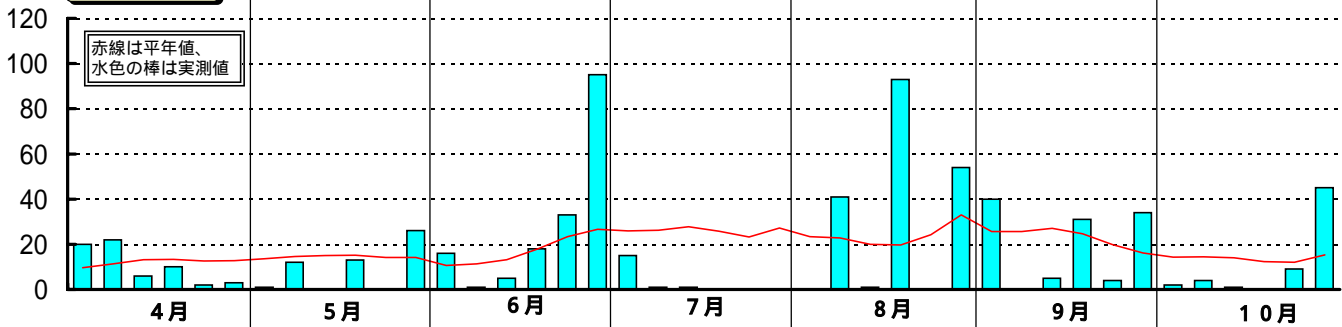

昭和53年(1978)半旬別気象図(山形アメダス)

山形県立農業試験場

気温()

日照時間 (h)

降水量 (mm)

平均気温の
平年偏差