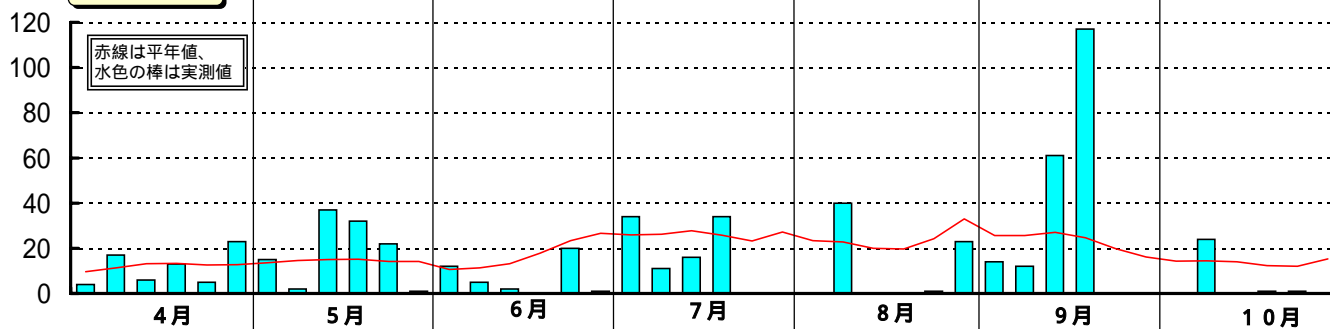

昭和52年(1977)半旬別気象図(山形アメダス)

山形県立農業試験場

気温()

日照時間(h)

降水量(mm)

平均気温の
平年偏差