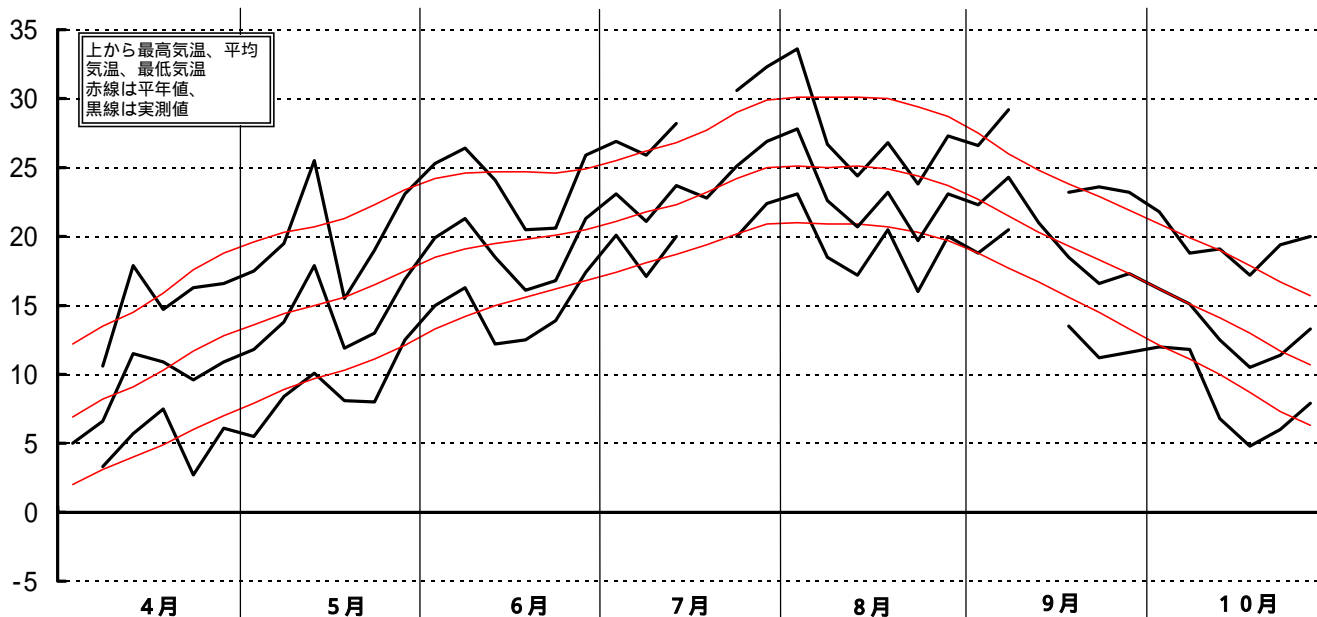

昭和52年(1977)半旬別気象図(山形アメダス)

山形県立農業試験場

気温()

日照時間(h)

降水量(mm)

平均気温の
平年偏差