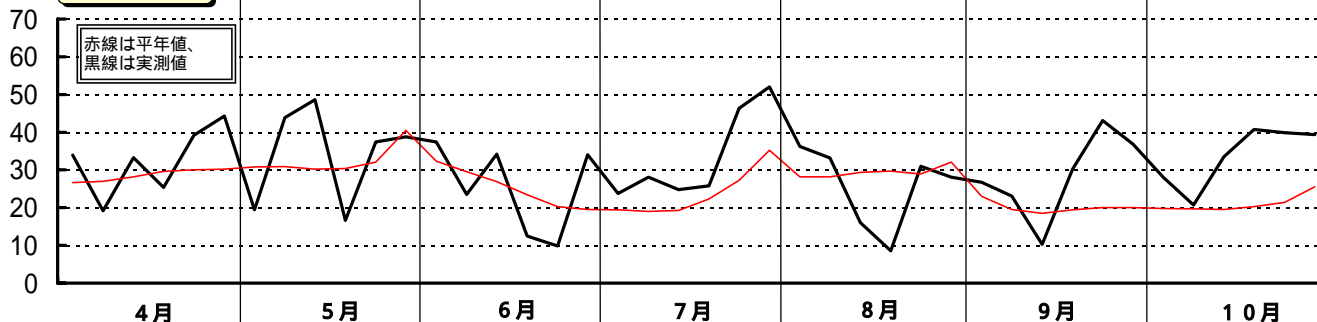

昭和52年(1977)半旬別気象図(山形アメダス)

山形県立農業試験場

気温()

日照時間(h)

降水量(mm)

平均気温の
平年偏差