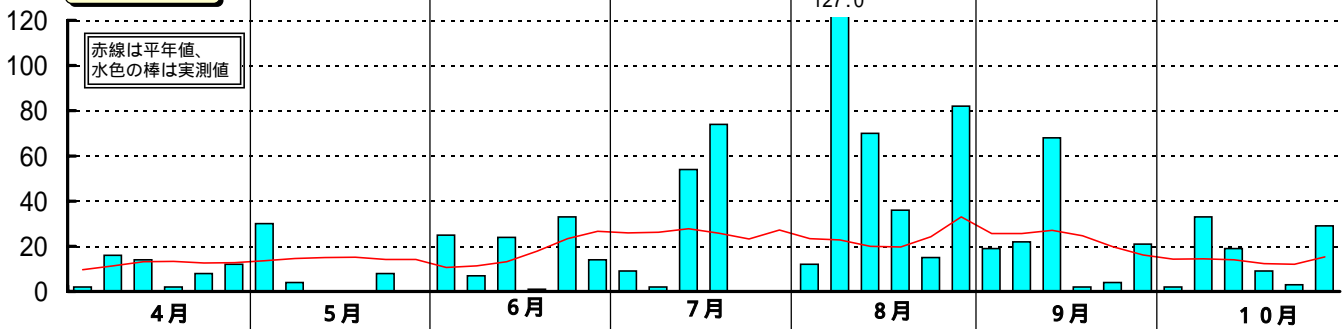

昭和51年(1976)半旬別気象図(山形アメダス)

山形県立農業試験場

気温()

日照時間(h)

降水量(mm)

平均気温の
平年偏差