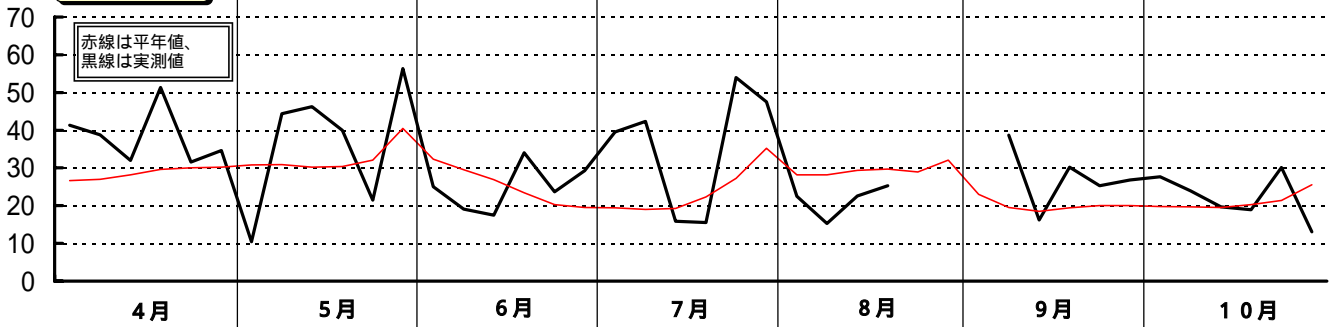

昭和51年(1976)半旬別気象図(山形アメダス)

山形県立農業試験場

気温()

日照時間(h)

降水量(mm)

平均気温の
平年偏差