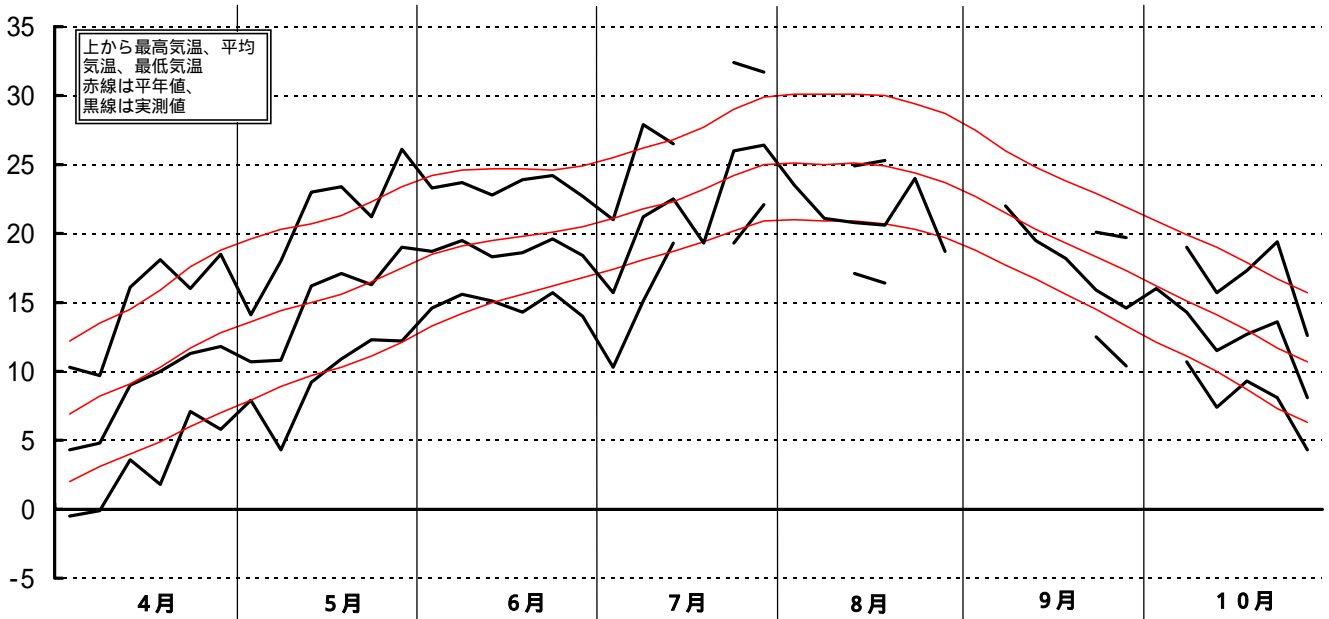

昭和51年(1976)半旬別気象図(山形アメダス)

山形県立農業試験場

気温()

日照時間(h)

降水量(mm)

平均気温の
平年偏差