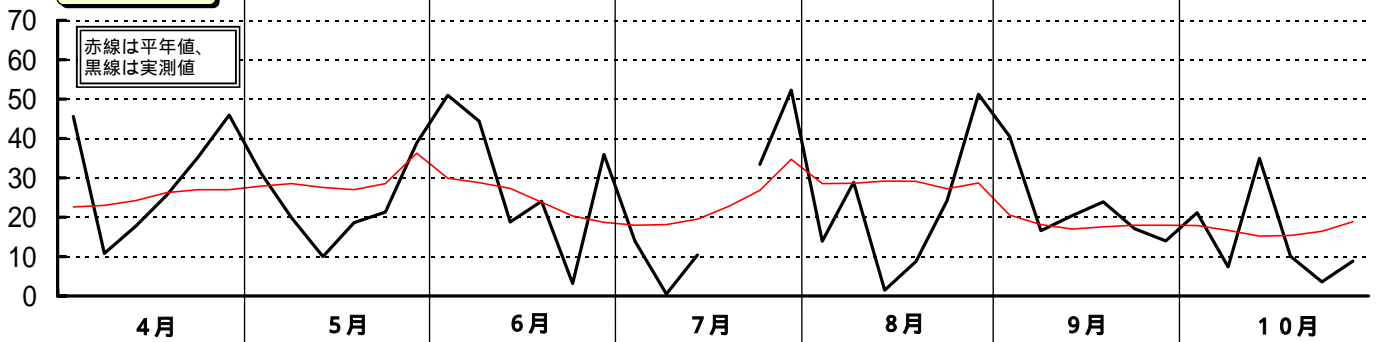

# 平成14年(2002)半旬別気象図(新庄アメダス)

山形県立農業試験場

気温( )

日照時間(h)

降水量(mm)

平均気温の  
平年偏差