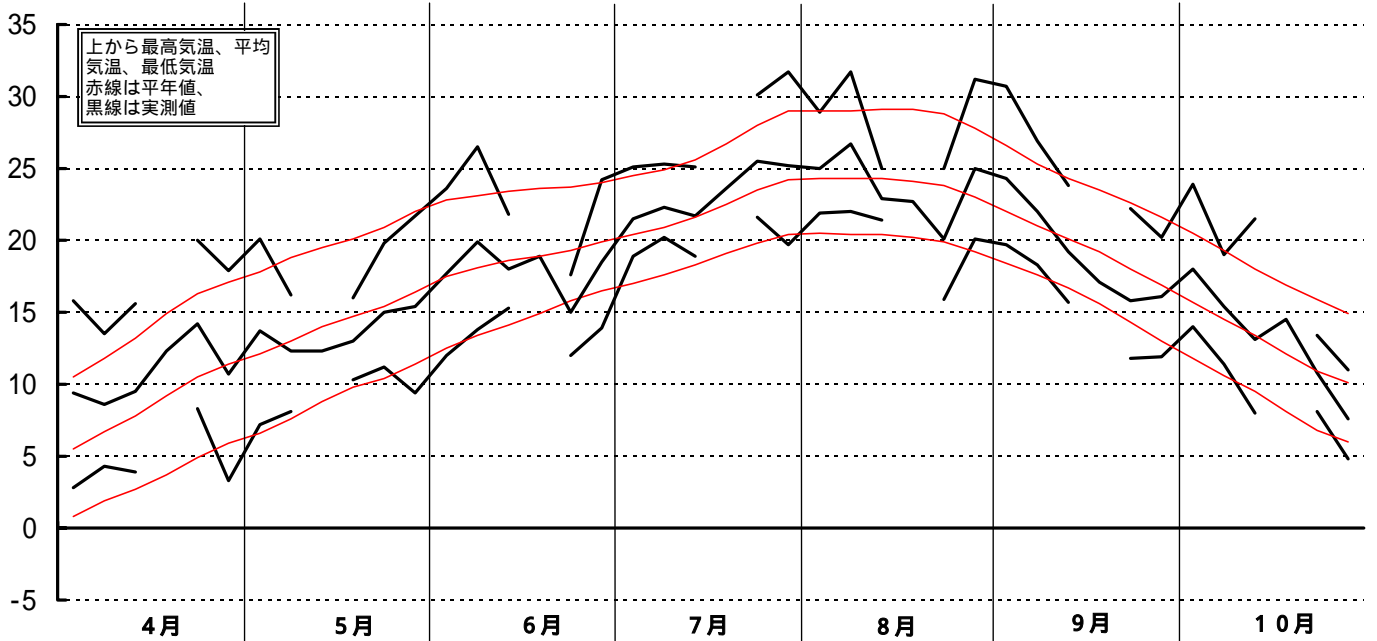

# 平成14年(2002)半旬別気象図(新庄アメダス)

山形県立農業試験場

気温( )

日照時間(h)

降水量(mm)

平均気温の  
平年偏差