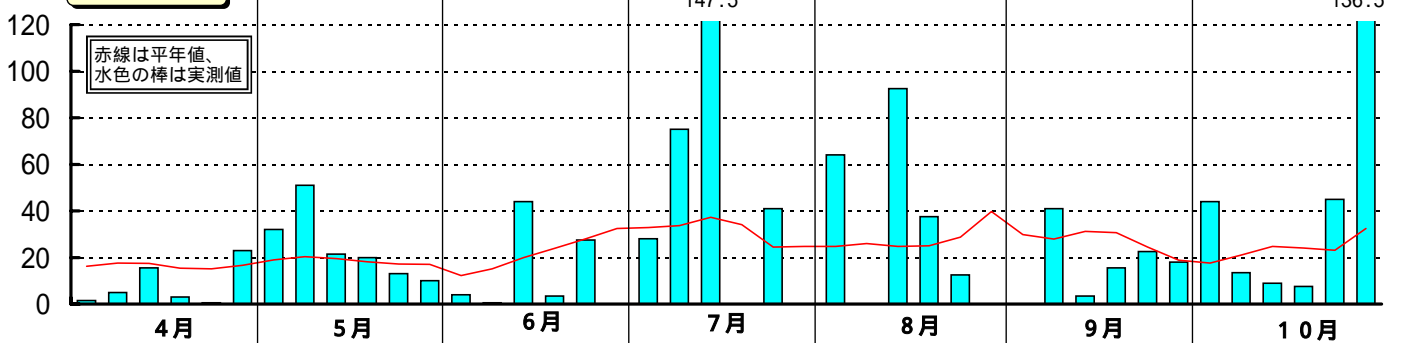

# 平成14年(2002)半旬別気象図(新庄アメダス)

山形県立農業試験場

気温( )

日照時間(h)

降水量(mm)

平均気温の  
平年偏差